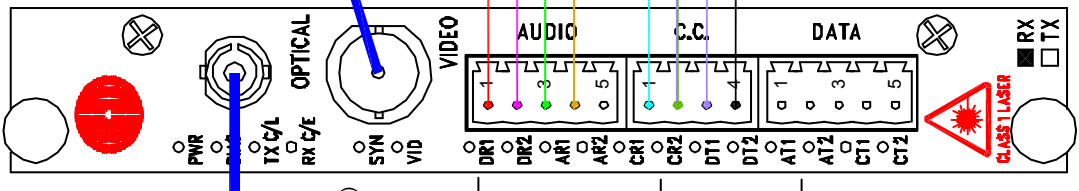

CONNECTION DIAGRAM

AXW-AVT AIPHONE

SR-AiphoneAX1-x

AXW-AVR AIPHONE

MERIDIAN TECHNOLOGIES INC.
 700 ELMONT ROAD, ELMONT, N.Y. 11003
 WWW.MERIDIAN-TECH.COM
 Support: 516-285-1000, 919-847-6638,
 858-605-1070, 508-444-8860
 12/07/2008 V.1