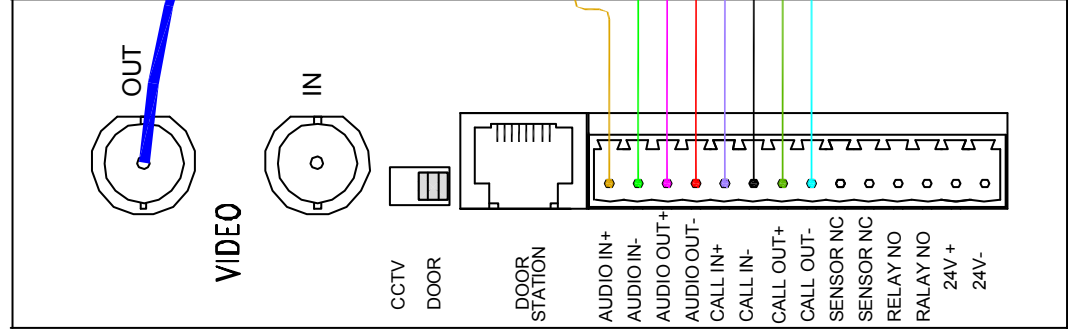

CONNECTION DIAGRAM

AXW-AVT AIPHONE

SR-AiphoneAX1-x

AXW-AVR AIPHONE

MERIDIAN TECHNOLOGIES INC.
 700 ELMONT ROAD, ELMONT, N.Y. 11003
 WWW.MERIDIAN-TECH.COM
 Support: 516-285-1000, 919-847-6638,
 858-605-1070, 508-444-8860
 12/07/2008 V.1