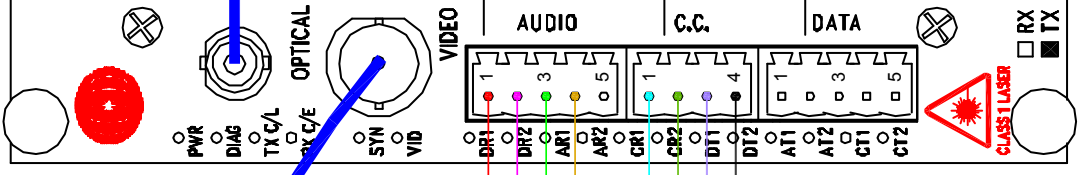

CONNECTION DIAGRAM

AXW-AVT AIPHONE

SR-AiphoneAX1-x

AXW-AVR AIPHONE

MERIDIAN TECHNOLOGIES INC.
 700 ELMONT ROAD, ELMONT, N.Y. 11003
 WWW.MERIDIAN-TECH.COM
 Support: 516-285-1000, 919-847-6638,
 858-605-1070, 508-444-8860
 12/07/2008 V.1