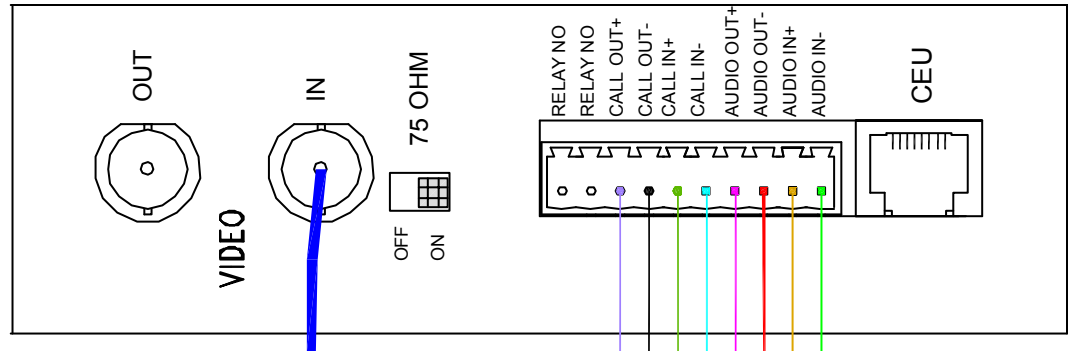

CONNECTION DIAGRAM

AXW-AVT AIPHONE

SR-AiphoneAX1-x

AXW-AVR AIPHONE

MERIDIAN TECHNOLOGIES INC.
 700 ELMONT ROAD, ELMONT, N.Y. 11003
 WWW.MERIDIAN-TECH.COM
 Support: 516-285-1000, 919-847-6638,
 858-605-1070, 508-444-8860
 12/07/2008 V.1