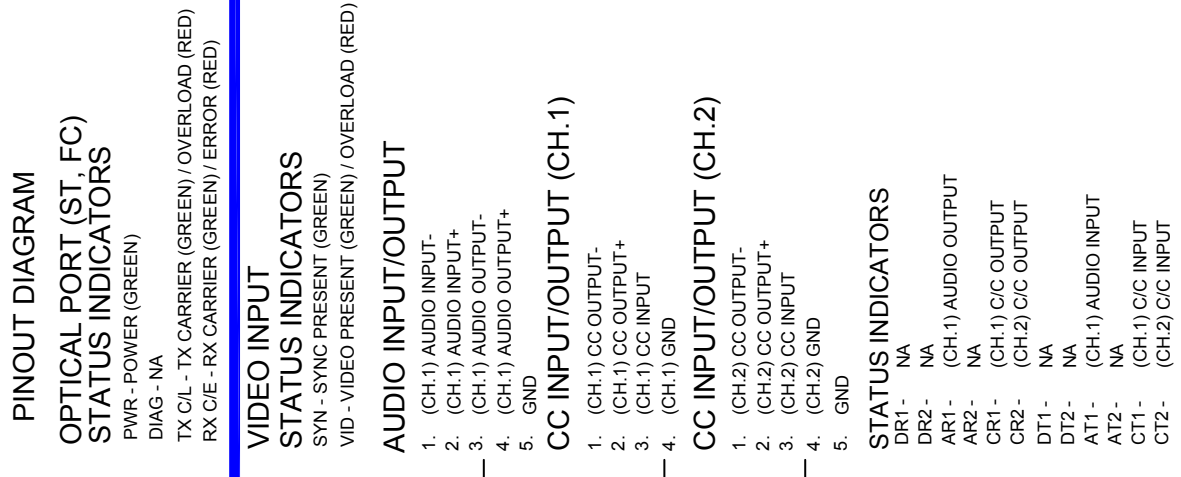

CONNECTION DIAGRAM

AXW-AVT AIPHONE

SR-AiphoneAX1-x

AXW-AVR AIPHONE

MERIDIAN TECHNOLOGIES INC.
 700 ELMONT ROAD, ELMONT, N.Y. 11003
 WWW.MERIDIAN-TECH.COM
 Support: 516-285-1000, 919-847-6638,
 858-605-1070, 508-444-8860
 12/07/2008 V.1