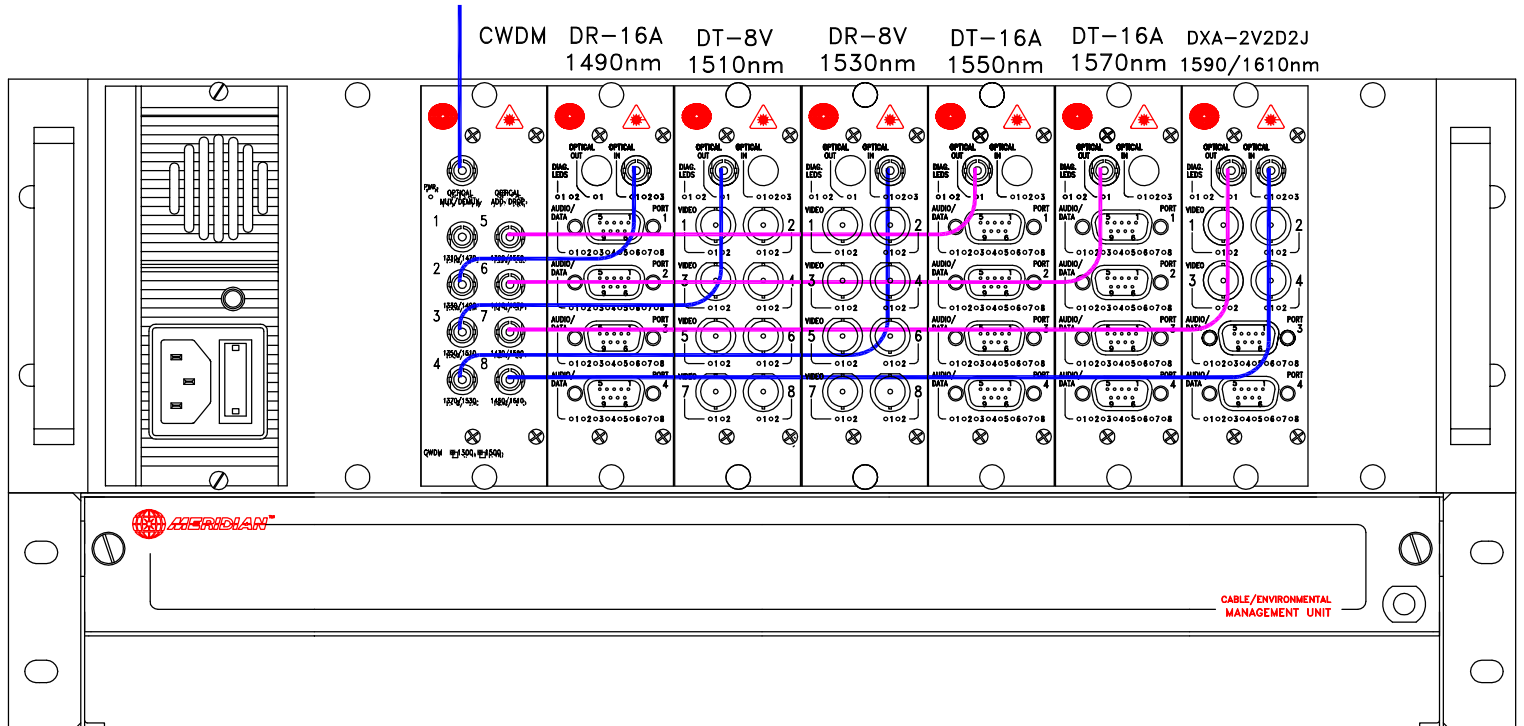

# DT-10V32A2D2J/10V16A2D2J-CWDM

OPTIC OUTPUT

# DR-10V32A2D2J/10V16A2D2J-CWDM

OPTIC INPUT

CWDM	DT-16A	DR-8V	DT-8V	DR-16A	DR-16A	DXB-2V2D2J
1490nm	1510nm	1530nm	1530nm	1570nm	1610/1590nm	

MERIDIAN TECHNOLOGIES INC.

FILE NAME: 10V32A2D2J-10V16A2D2J-CWDM.DWG