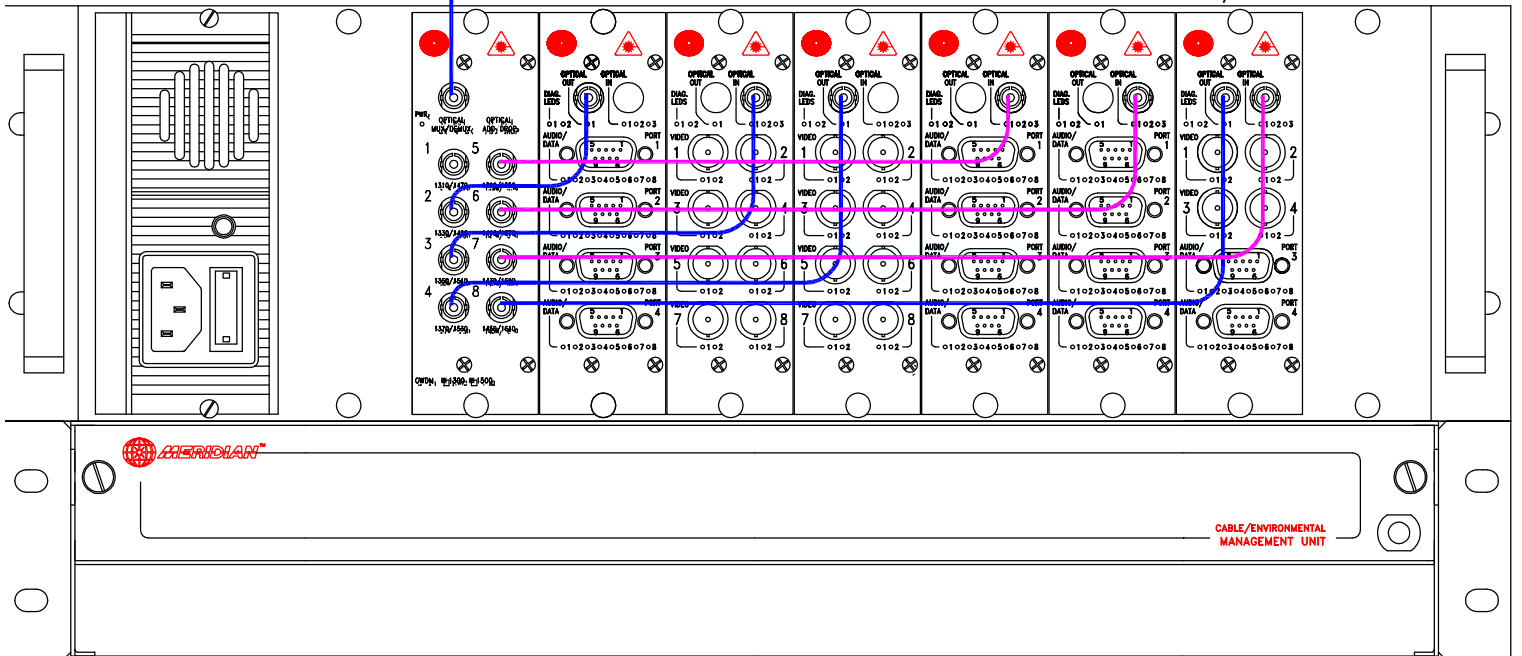

# DT-10V32A2D2J/10V16A2D2J-CWDM

OPTIC OUTPUT

# DR-10V32A2D2J/10V16A2D2J-CWDM

OPTIC INPUT

CWDM	DT-16A	DR-8V	DT-8V	DR-16A	DR-16A	DXB-2V2D2J
1490nm	1510nm	1530nm	1530nm	1570nm	1610/1590nm	

MERIDIAN TECHNOLOGIES INC.

FILE NAME: 10V32A2D2J-10V16A2D2J-CWDM.DWG